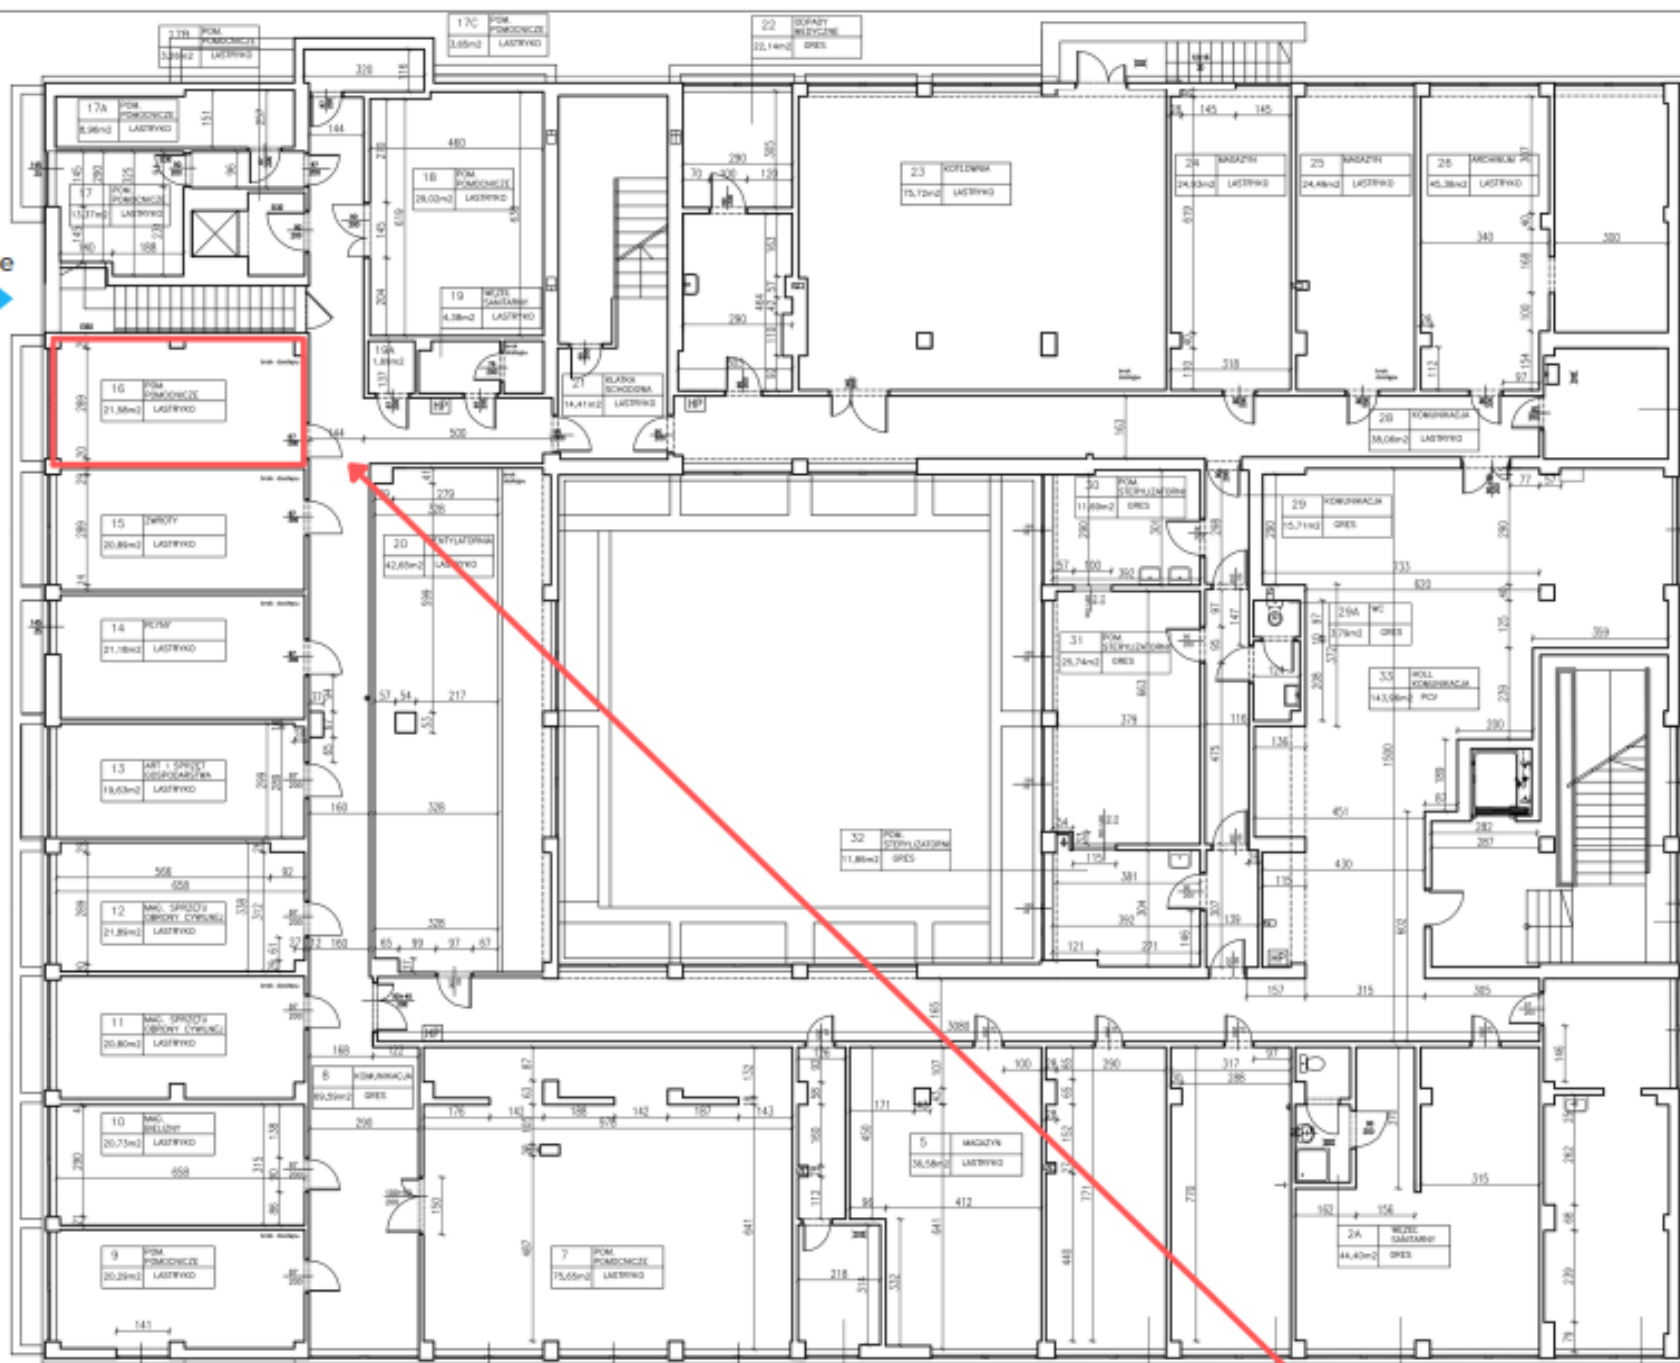

wejście  
➔

ul. Maratońska 71 - piwnica

magazyn nr 18 / 29,02 m<sup>2</sup>

wejście

ul. Maratońska 71 - piwnica

magazyn nr 16 / 21,58 m<sup>2</sup>

wejście

ul. Maratońska 71 - piwnica

magazyn nr 15 / 20,89 m<sup>2</sup>

wejście

ul. Maratońska 71 - piwnica

magazyn nr 14 / 21,18 m<sup>2</sup>