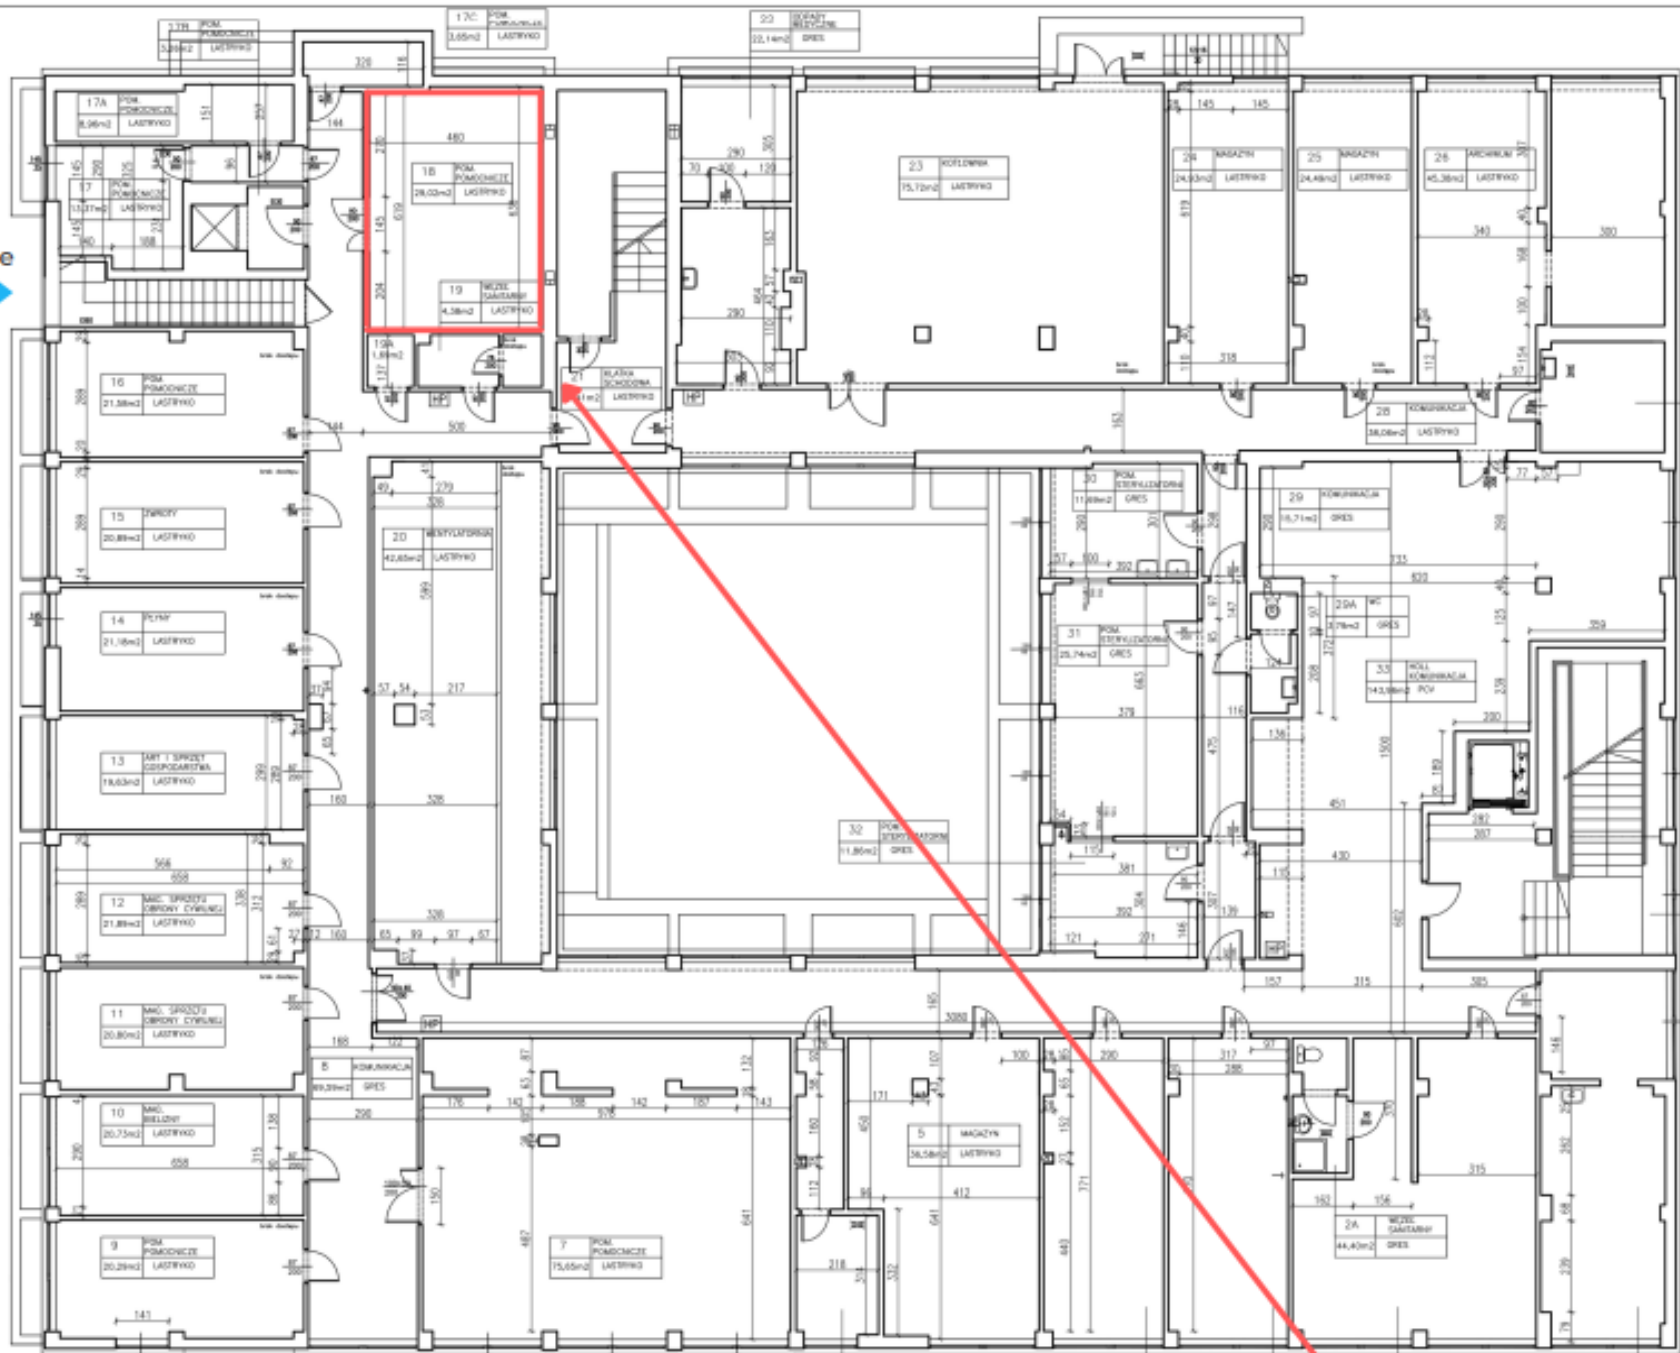

wejście  
➔

ul. Maratońska 71 - piwnica

magazyn nr 18 / 29,02 m<sup>2</sup>

wejście

ul. Maratońska 71 - piwnica

magazyn nr 16 / 21,58 m<sup>2</sup>

wejście

ul. Maratońska 71 - piwnica

magazyn nr 15 / 20,89 m<sup>2</sup>

wejście

ul. Maratońska 71 - piwnica

magazyn nr 14 / 21,18 m<sup>2</sup>