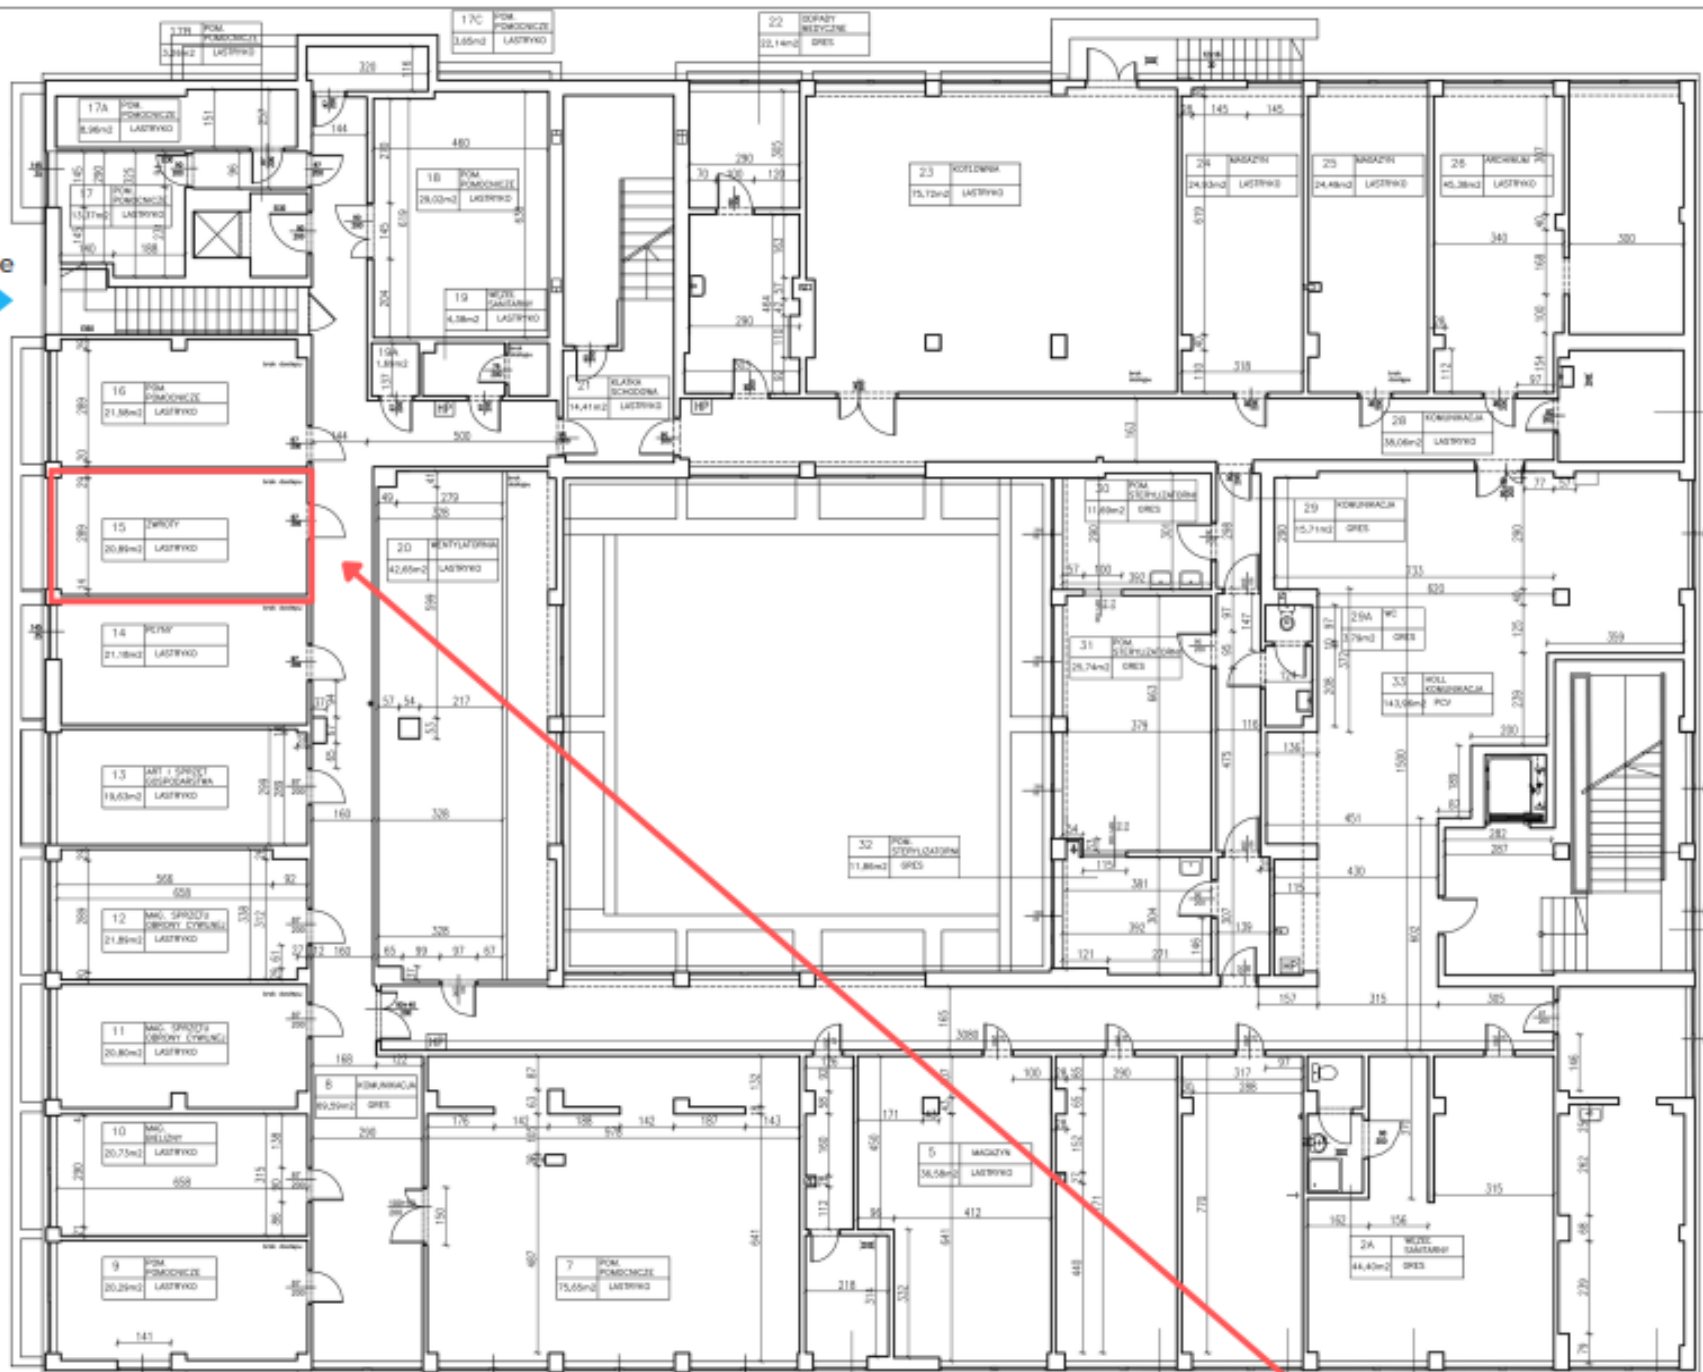

wejście  
➔

ul. Maratońska 71 - piwnica

magazyn nr 18 / 29,02 m<sup>2</sup>

wejście

ul. Maratońska 71 - piwnica

magazyn nr 16 / 21,58 m<sup>2</sup>

wejście

ul. Maratońska 71 - piwnica

magazyn nr 15 / 20,89 m<sup>2</sup>

wejście

ul. Maratońska 71 - piwnica

magazyn nr 14 / 21,18 m<sup>2</sup>