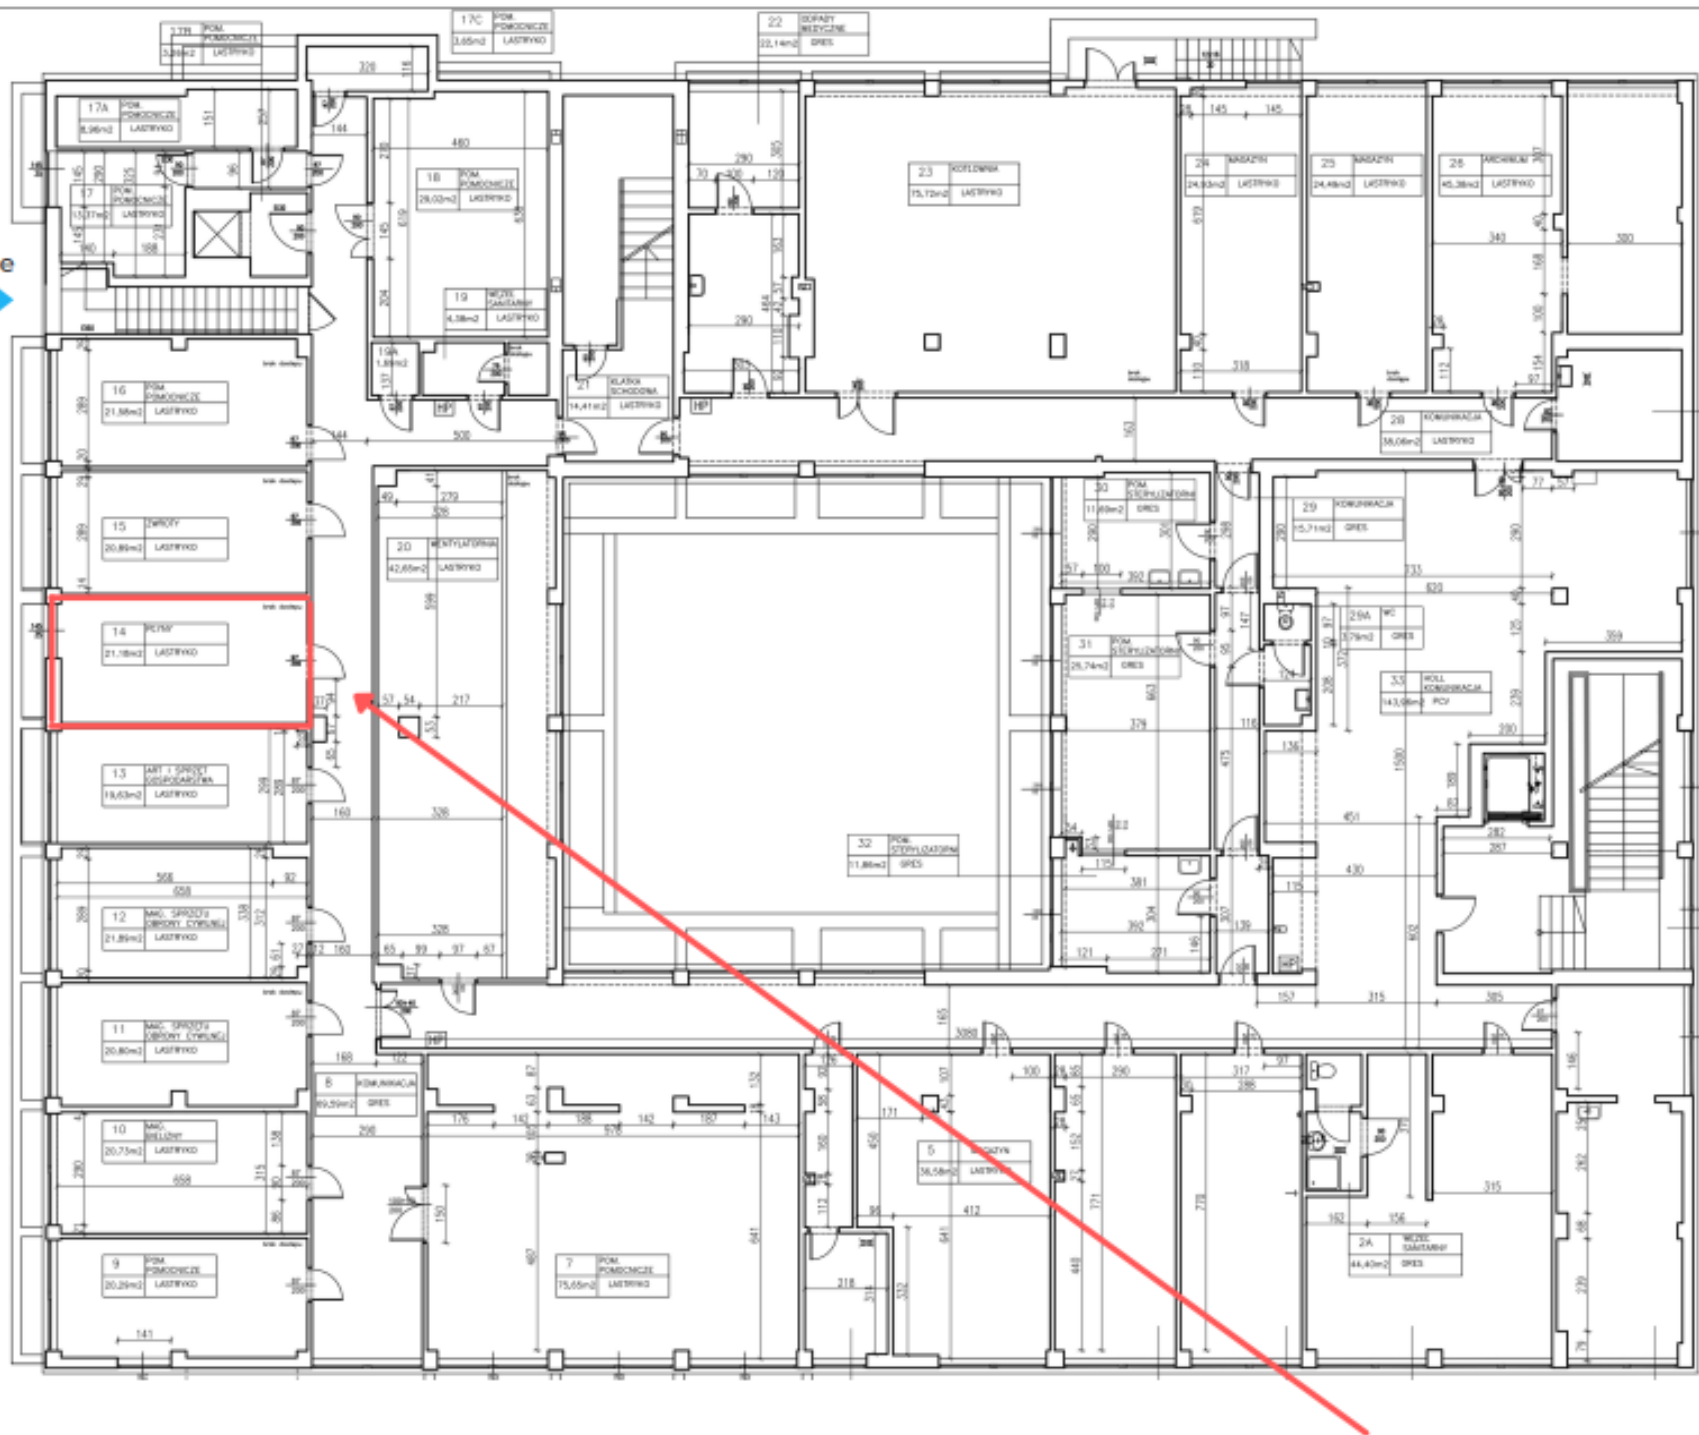

wejście  
➔

ul. Maratońska 71 - piwnica

magazyn nr 18 / 29,02 m<sup>2</sup>

wejście

ul. Maratońska 71 - piwnica

magazyn nr 16 / 21,58 m<sup>2</sup>

wejście

ul. Maratońska 71 - piwnica

magazyn nr 15 / 20,89 m<sup>2</sup>

wejście

ul. Maratońska 71 - piwnica

magazyn nr 14 / 21,18 m<sup>2</sup>