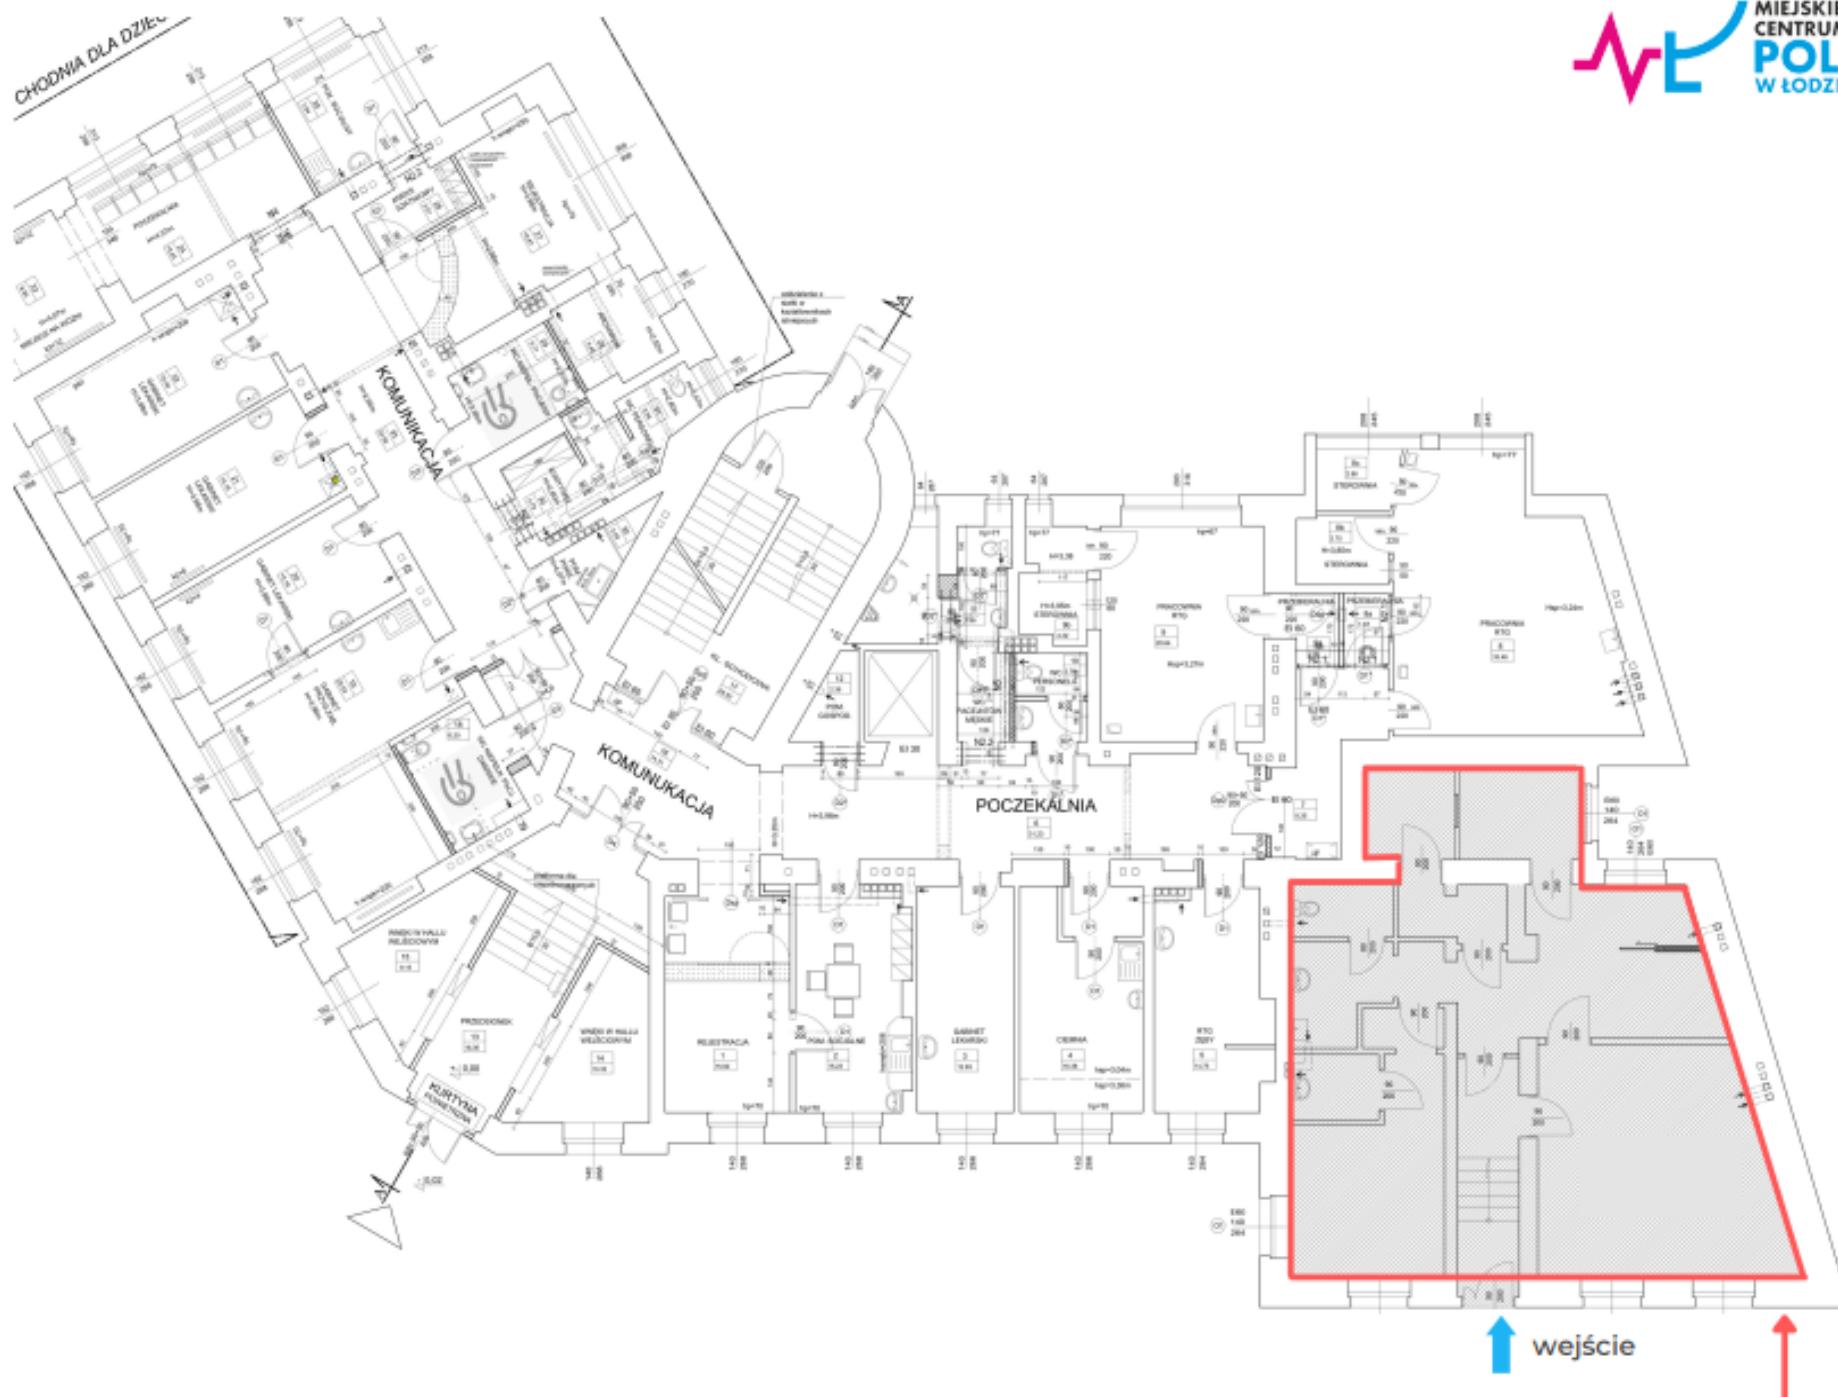

ul. M. Skłodowskiej-Curie 15/17 - parter

lokal nr 21 / 15,18 m<sup>2</sup>

ul. M. Skłodowskiej-Curie 15/17 - parter

lokal nr 20 / 15,18 m<sup>2</sup>

ul. M. Skłodowskiej-Curie 15/17 - parter

lokal nr 19 / 25,53 m<sup>2</sup>

ul. M. Skłodowskiej-Curie 15/17 - parter

lokal nr 1 / 111,60 m<sup>2</sup>