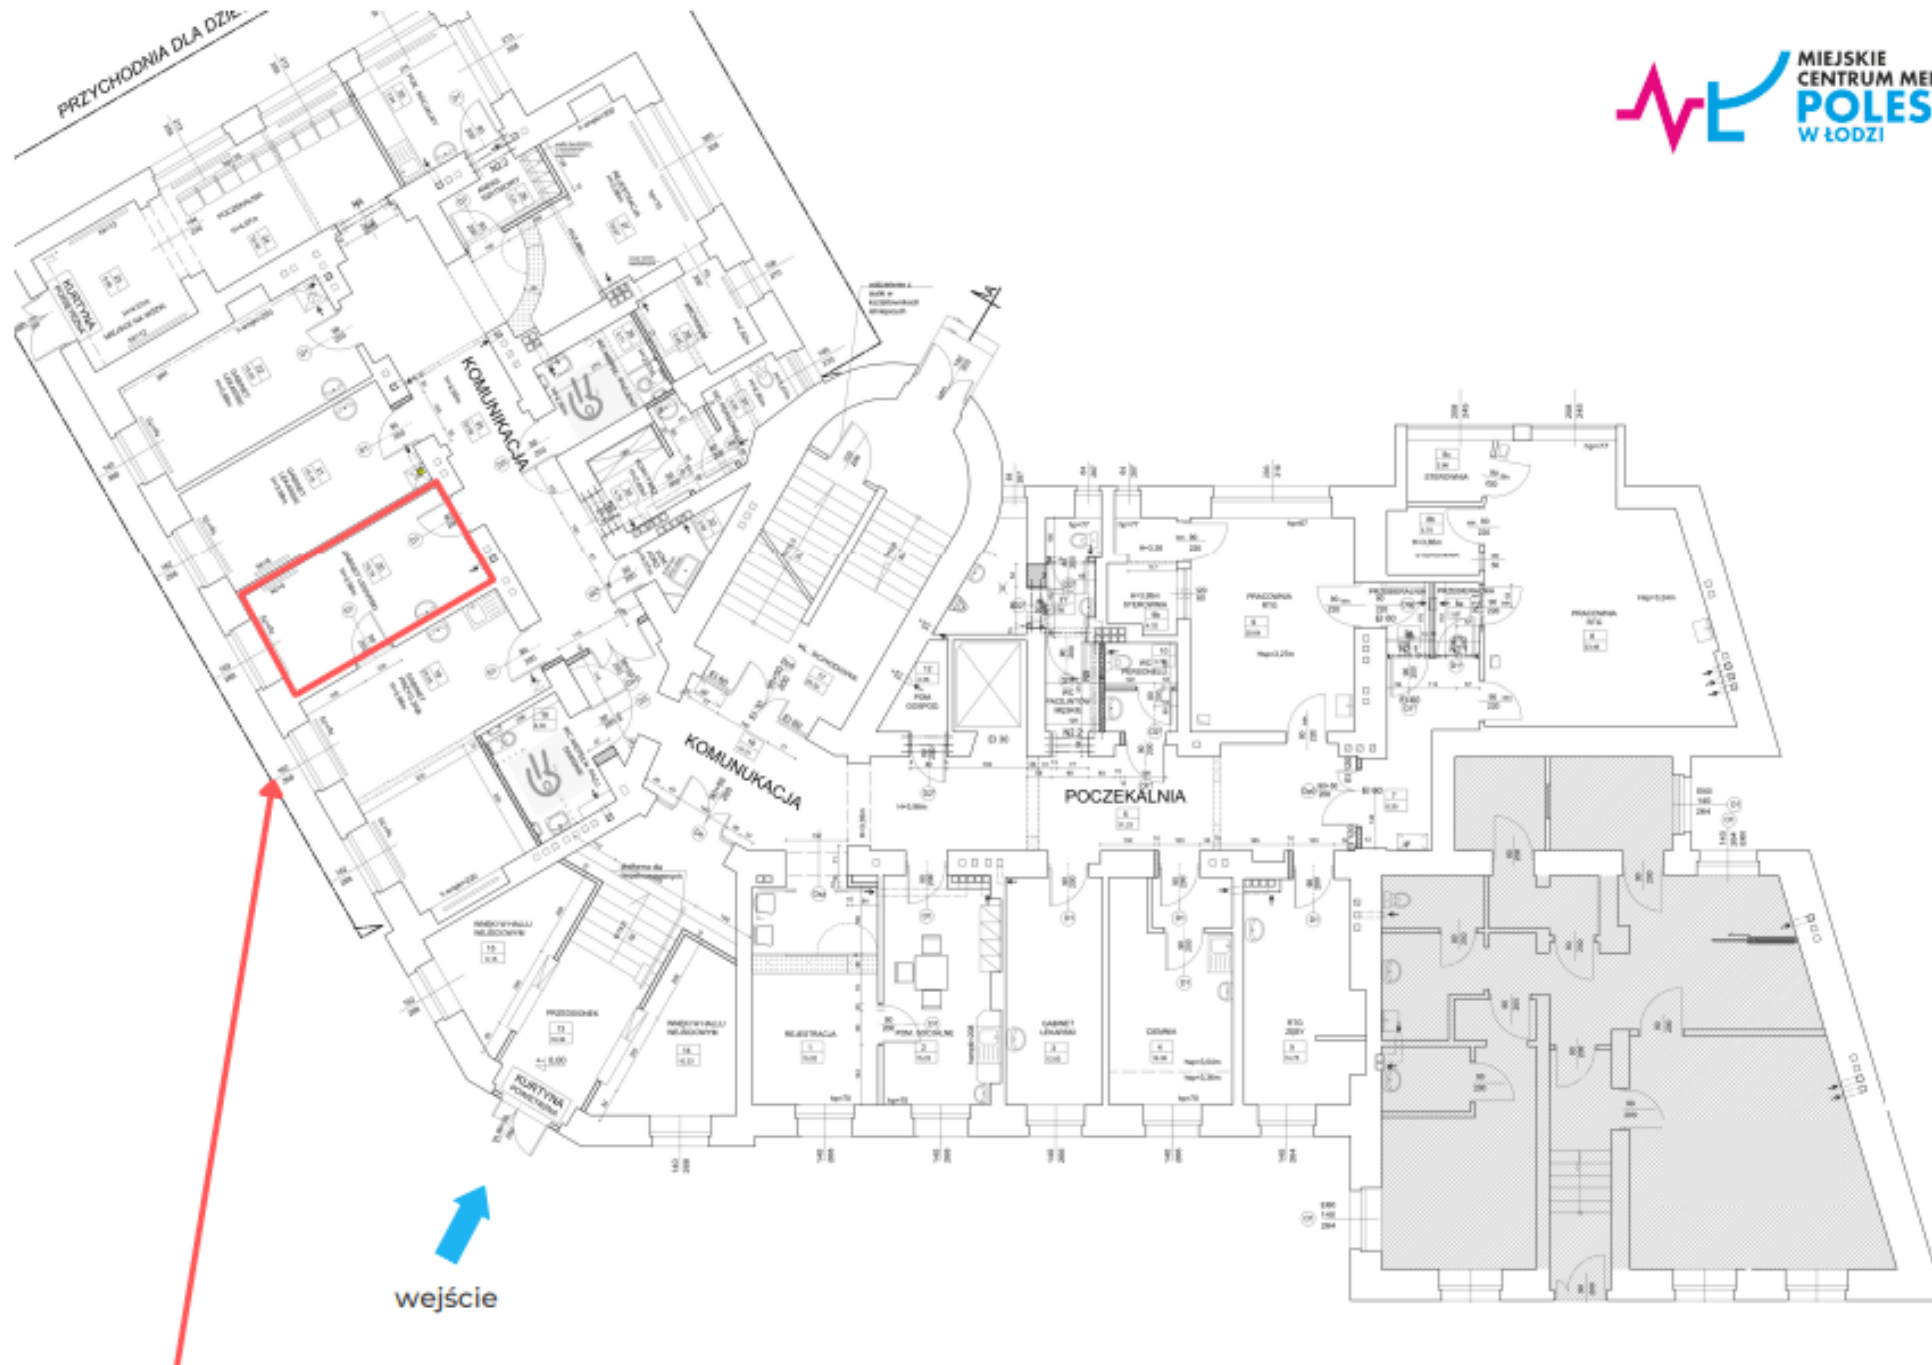

ul. M. Skłodowskiej-Curie 15/17 - parter

lokal nr 21 / 15,18 m<sup>2</sup>

ul. M. Skłodowskiej-Curie 15/17 - parter

lokal nr 20 / 15,18 m<sup>2</sup>

ul. M. Skłodowskiej-Curie 15/17 - parter

lokal nr 19 / 25,53 m<sup>2</sup>

ul. M. Skłodowskiej-Curie 15/17 - parter

lokal nr 1 / 111,60 m<sup>2</sup>