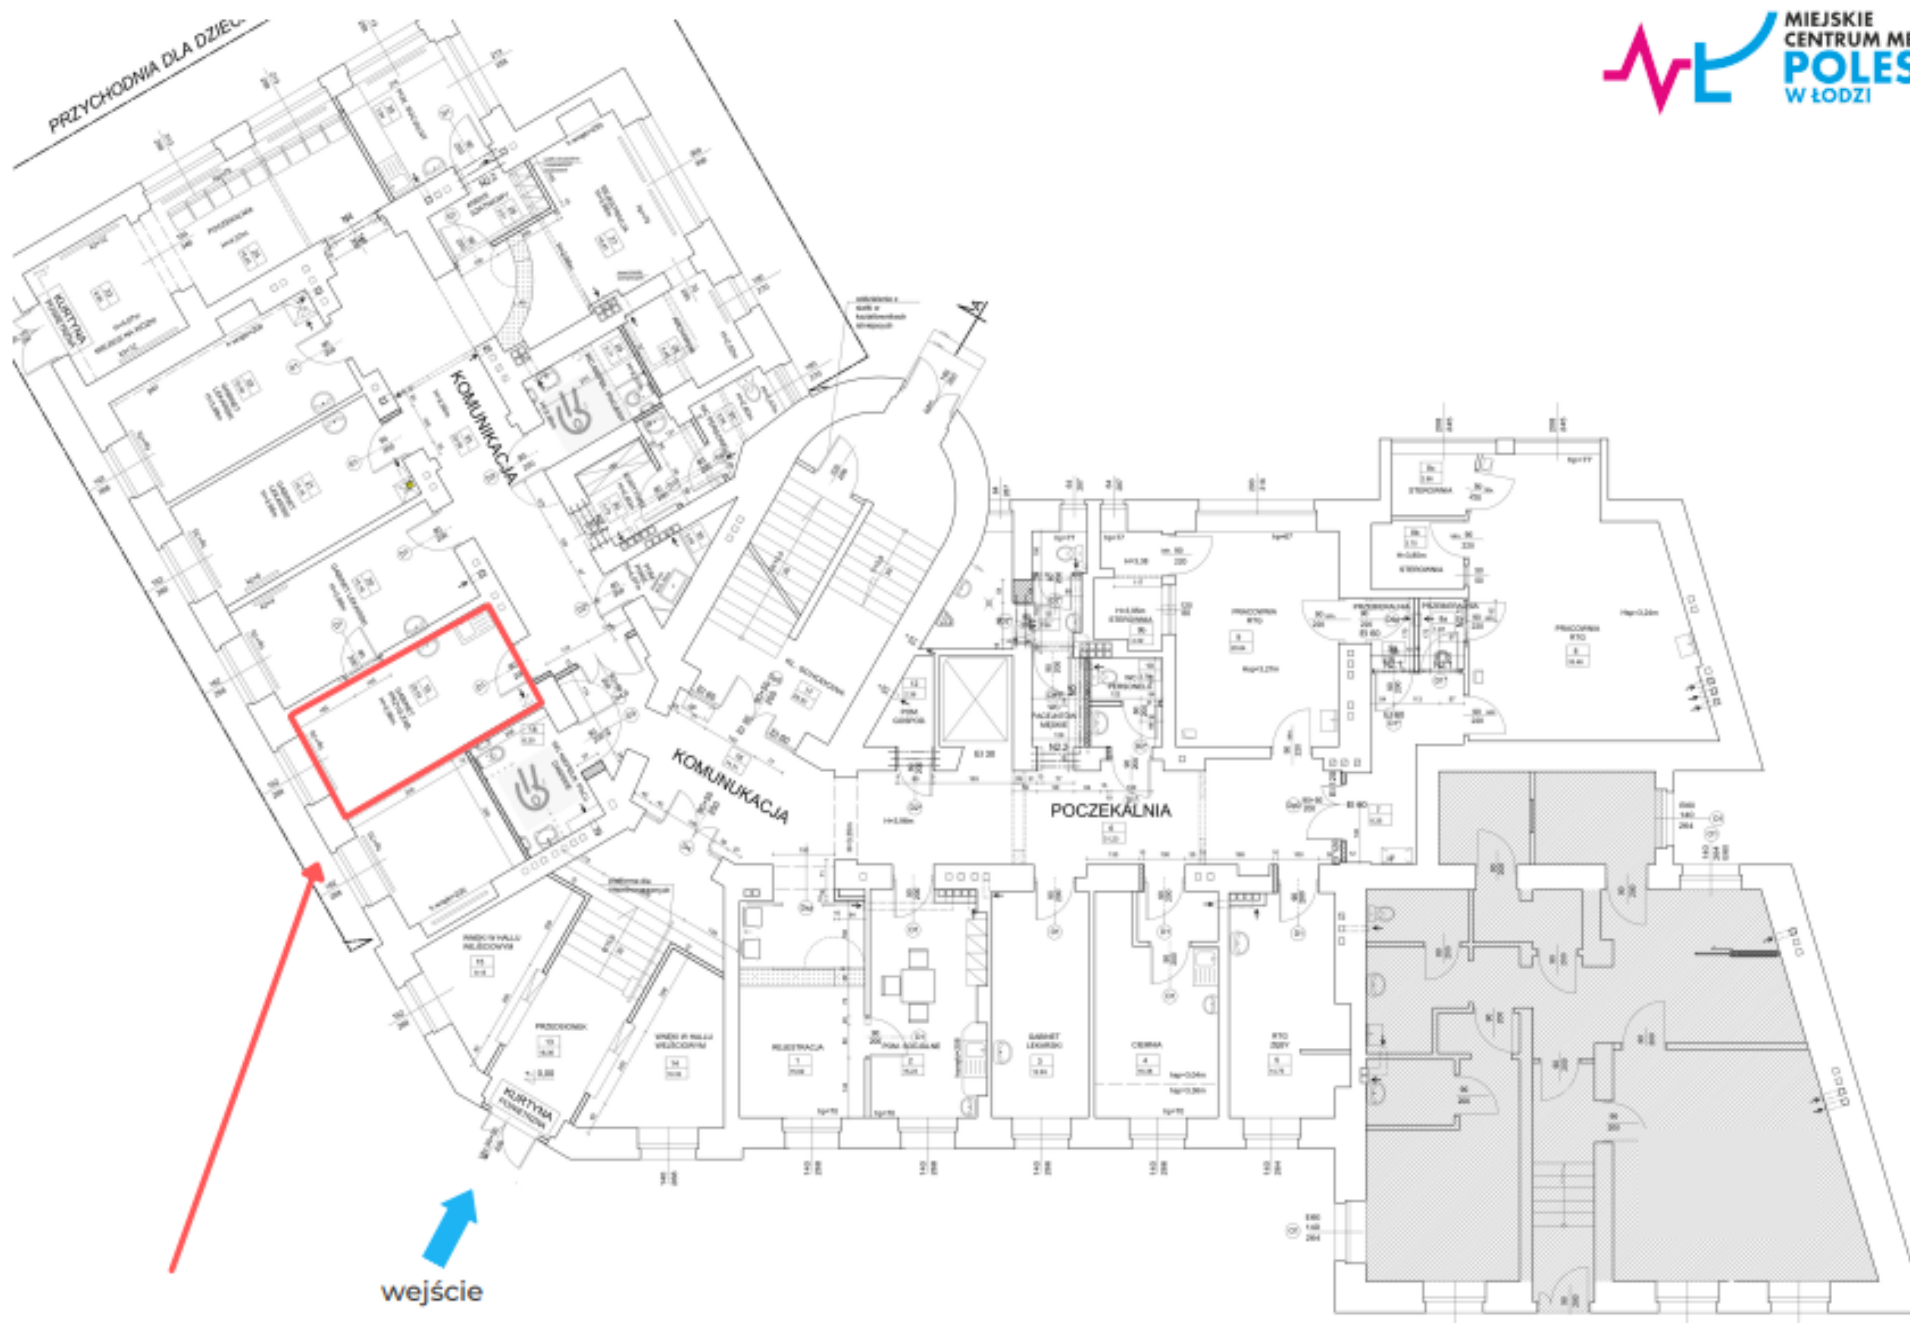

ul. M. Skłodowskiej-Curie 15/17 - parter

lokal nr 21 / 15,18 m<sup>2</sup>

ul. M. Skłodowskiej-Curie 15/17 - parter

lokal nr 20 / 15,18 m<sup>2</sup>

ul. M. Skłodowskiej-Curie 15/17 - parter

lokal nr 19 / 25,53 m<sup>2</sup>

ul. M. Skłodowskiej-Curie 15/17 - parter

lokal nr 1 / 111,60 m<sup>2</sup>